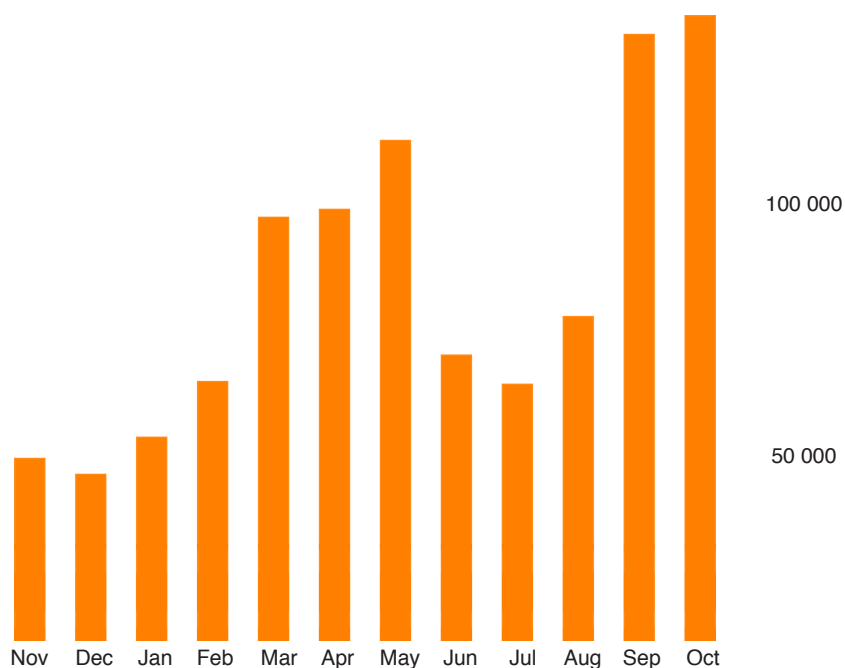

**Statistik för studentpriset.se
nov 2010 - okt 2011**

Träffar (hits) totalt för perioden

1 087 566

	Besökare	Träffar
Oct 2011	6169	131715
Sep 2011	6377	128673
Aug 2011	5352	86037
Jul 2011	5267	75684
Jun 2011	5583	80037
May 2011	6755	112454
Apr 2011	6605	102265
Mar 2011	6372	100821
Feb 2011	4890	76150
Jan 2011	4953	67681
Dec 2010	4662	61754
Nov 2010	4712	64295
Totallt	67697	1087566

Besökare (visits) totalt för perioden

67 697

**Statistik för turnén 2011
antal besökare**

Nedslag under turnén

22

Besökare under turnén, cirka

34 100

Vår 2011