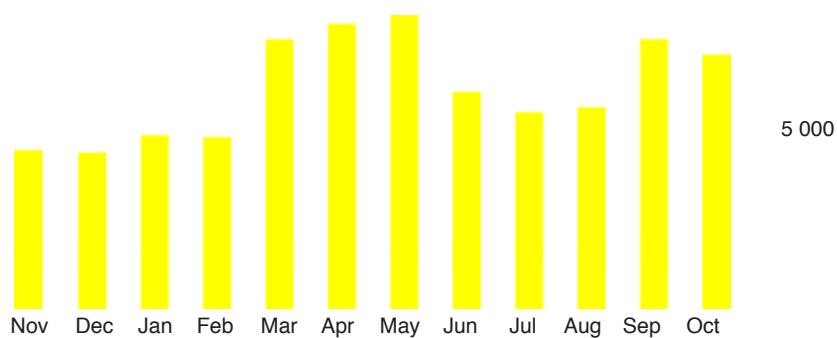

**Statistik för studentpriset.se
nov 2010 - okt 2011**

Träffar (hits) totalt för perioden

1 087 566

	Besökare	Träffar
Oct 2011	6169	131715
Sep 2011	6377	128673
Aug 2011	5352	86037
Jul 2011	5267	75684
Jun 2011	5583	80037
May 2011	6755	112454
Apr 2011	6605	102265
Mar 2011	6372	100821
Feb 2011	4890	76150
Jan 2011	4953	67681
Dec 2010	4662	61754
Nov 2010	4712	64295
Totallt	67697	1087566

Besökare (visits) totalt för perioden

67 697

**Statistik för turnén 2011
antal besökare**

Nedslag under turnén

22

Besökare under turnén, cirka

34 100

Vår 2011